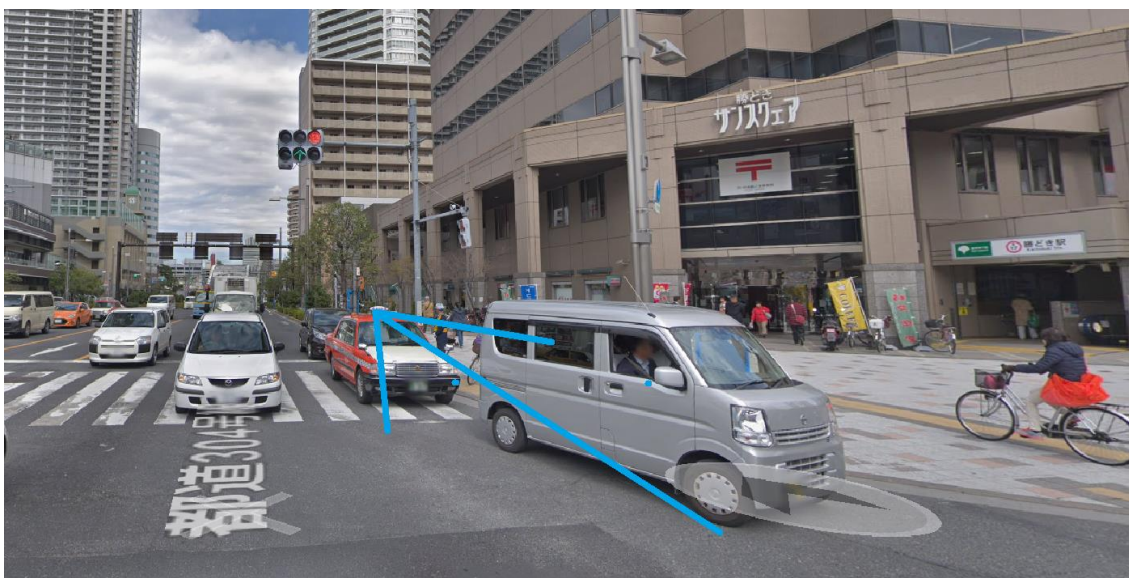

勝どき駅から弊社オフィスへの道順(徒歩 3 分)

1. 勝どき駅 A1 出口を出て、右へ 150m

2. 横断歩道を渡り、交番をとおりすぎたらすぐの建物です

3. セブンイレブン奥の入り口からお入りください。

インターフォンで 3312 号室をお呼びください。